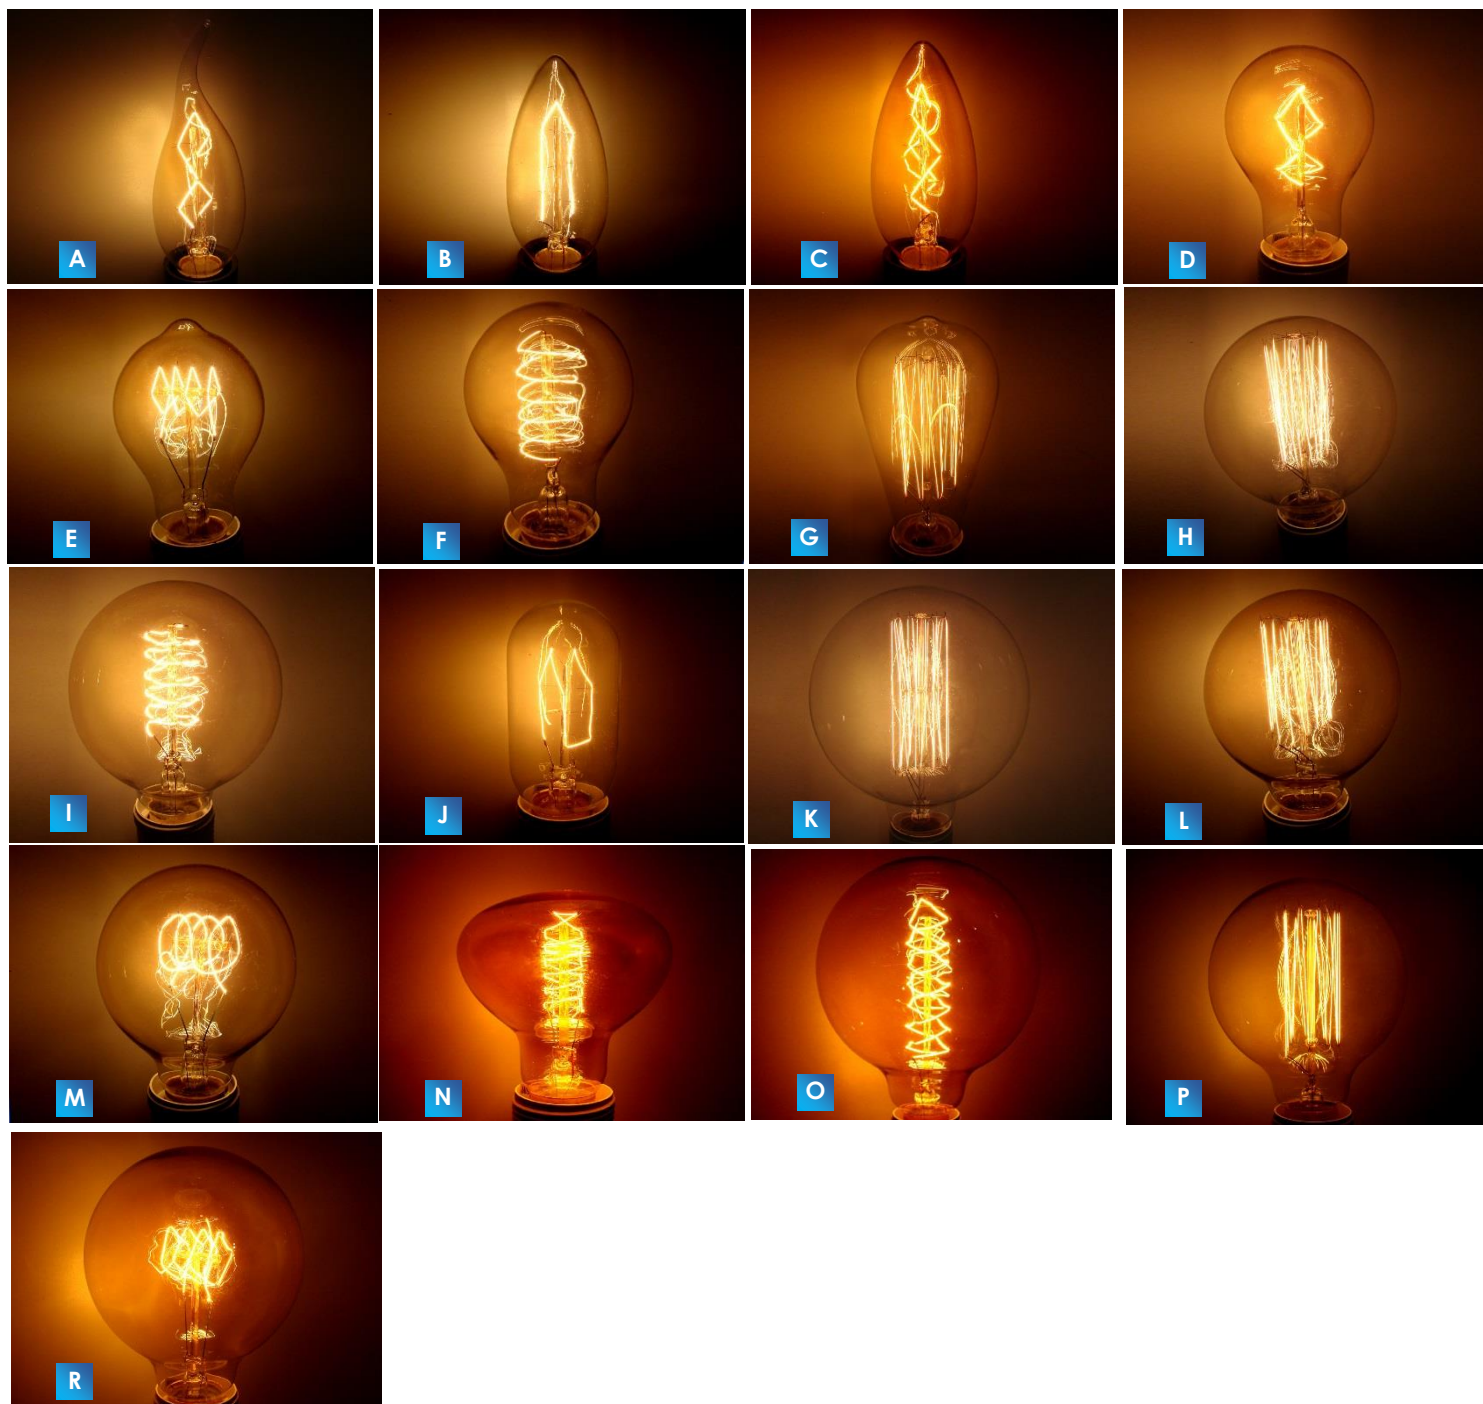

WĘGLOWE

ŻARÓWKI

CZ: žárovky / SK: žiarovky / EN: bulbs

WĘGLOWE

ŻARÓWKI

CZ: žárovky / SK: žiarovky / EN: bulbs

	INDEX	ABC		Lm	Tc [K]			Ø x H	
A	010142	Sagragni	25 W	80-100 lm	3000 K	Transparentny Průhledný Priehľadný Transparent	E14	Ø35x112	5902216710573
A	010141	Sagragni	40 W	120-160 lm	3000 K			Ø35x112	5902216720473
B	010145	Sabern	25 W	80-100 lm	3000 K			Ø35x98	5902216723924
C	010146	Sabern	40 W	120-160 lm	3000 K			Ø35x98	5902216710566
D	010147	Scrobb A19	40 W	120-160 lm	3000 K		E27	Ø60x108	5902216710580
E	010148	Scrobb A19	60 W	160-200 lm	3000 K			Ø60x108	5902216710597
F	010164	Sebbi A21	40 W	120-160 lm	3000 K			Ø68x126	5902216723931
F	010172	Seleby A23	60 W	160-200 lm	3000 K			Ø75x135	5902216716797
G	010177	Seleby ST64	40 W	120-160 lm	3000 K			Ø64x142	5902216710634
G	010178	Seleby ST64	60 W	160-200 lm	3000 K			Ø64x142	5902216710641
H	010179	Seleby G95	60 W	120-140 lm	3000 K			Ø95x135	5902216710627
I	010183	Seleby G95	40 W	100-120 lm	3000 K			Ø95x135	5902216710610
J	010196	Seleby T38	40 W	140-160 lm	3000 K			Ø38x108	5902216710658
K	010198	Selred G125	60 W	100-120 lm	3000 K			Ø125x168	5902216710665
L	010199	Segod G80	40 W	120-140 lm	3000 K			Ø80x115	5902216710603
M	010203	Segod G80	60 W	120-140 lm	3000 K			Ø80x115	5902216716780
N	002062	Selises R80-S24	40 W	130-150 lm	3000 K			Ø80x110	5902216716803
O	003113	Selred G125-S28	60 W	230-260 lm	3000 K			Ø125x172	5902216716810
P	000764	Selred G95-SC19	40 W	130-150 lm	3000 K			Ø95x135	5902216716827
R	001258	Selred G95-T15	60 W	230-260 lm	3000 K			Ø95x135	5902216716834

AC 230V

360°

99

35000 h

Materiał / Materiál / Material

PL: szkło transparentne, aluminium

CZ: sklo, hliník

SK: sklo, hliník