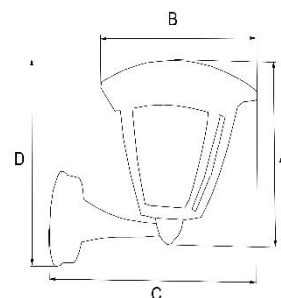

## OPRAWY ELEWACYJNE BEZ ŹRÓDŁA ŚWIATŁA

CZ: Svítidla bez zdroje světla / SK: Svetidlá bez zdroja svetla / EN: Luminaires without a light source

INDEX			A [mm]	B [mm]	C [mm]	D [mm]	
013593	ULAN	Czarny Černá Čierná Black	305	180	240	320	5902808804963