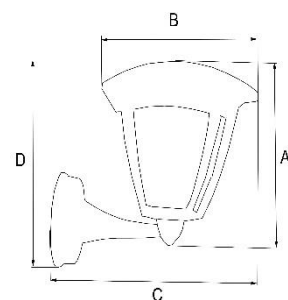

## OPRAWY ELEWACYJNE BEZ ŹRÓDŁA ŚWIATŁA

CZ: Svítidla bez zdroje světla / SK: Svetidlá bez zdroja svetla / EN: Luminaires without a light source

INDEX	ABC		A [mm]	B [mm]		D [mm]	
013592	TANGIA	Czarny Černá Čierná Black	260	250	425	360	5902808804956