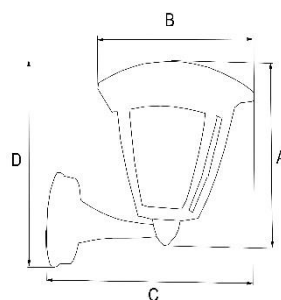

## OPRAWY ELEWACYJNE BEZ ŹRÓDŁA ŚWIATŁA

CZ: Svítidla bez zdroje světla / SK: Svetidlá bez zdroja svetla / EN: Luminaires without a light source

INDEX			A [mm]	B [mm]	C [mm]	D [mm]	
013590	TAMA	Czarny Černá Čierná Black	260	185	285	380	5902808804949