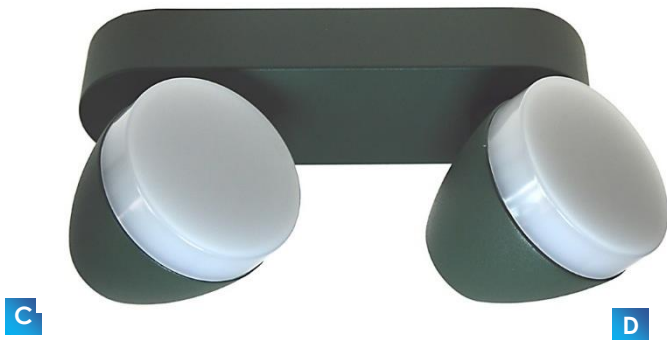

## ARCHITEKTONICZNE LAMPY LED

CZ: LED svítidlo/ SK: LED svetidlo/ EN: LED lamp

INDEX

A  
[mm]

B  
[mm]

C  
[mm]

	INDEX					A [mm]	B [mm]	C [mm]	
A	013075	Surmur LED	1x6 W	390 lm	4000 K	107	78	78	5902216799851
B	013074	Surmur LED	1x6 W	390 lm	4000 K	107	78	78	5902216799868
C	013076	Surmur LED	2x6 W	710 lm	4000 K	185	67	105	5902216799875
D	013077	Surmur LED	2x6 W	710 lm	4000 K	185	67	105	5902216799882

AC 230V

SMD LED

120°

NON-DIM

≥80

65

08

IN&OUT