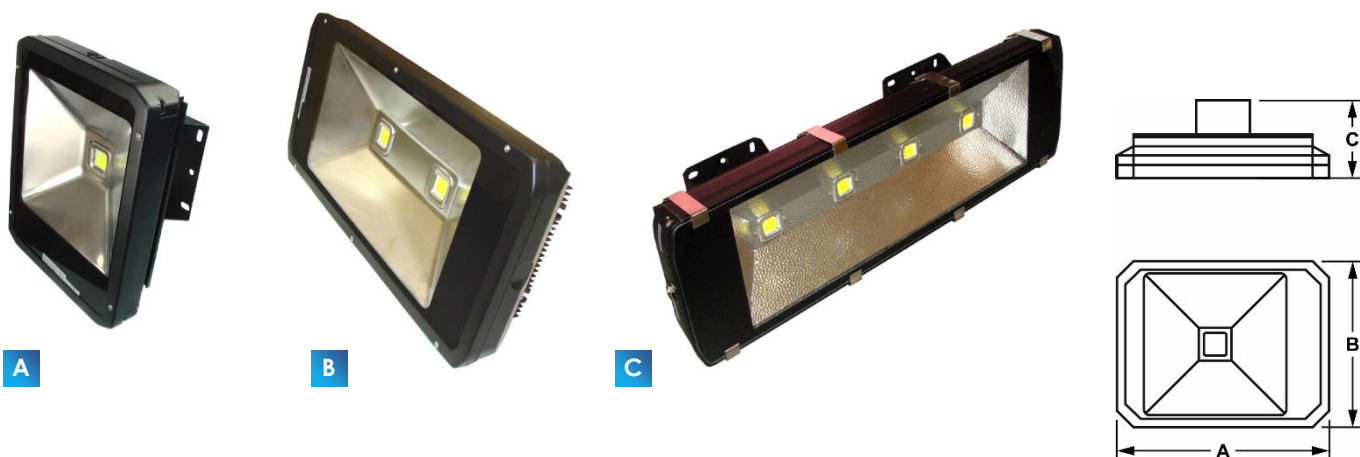

SOGO

NAŚWIETLACZ LED

CZ: vedl světlomet / SK: vedie svetlomet / EN: LED floodlight

		INDEX				Tc[K]		A	B	C	
			ABC		Lm			[mm]	[mm]	[mm]	0 423459788013
A		006049	Sogo LED	50 W	5000 lm	6500 K	Czarny Černá Čierny Black	370	295	93	5902216771369
A		006050	Sogo LED	80 W	8000 lm	6500 K		370	395	93	5902216788701
A		006082	Sogo LED	100 W	10000 lm	6500 K		570	285	93	5902216788718
B		006087	Sogo LED	120 W	12000 lm	6500 K		570	285	93	5902216726239
B		006100	Sogo LED	160 W	16000 lm	6500 K		570	285	93	5902216788695
C		011538	Sogo LED	200 W	16000 lm	6500 K		900	290	115	5902216726253

AC 230V	COB LED	110°	
>75	40000 h	65	

Materiał / Materiał / Materiał

PL: aluminium

CZ: hliník

SK: hliník

EN: aluminum

Uwagi / Komentář / Komentáre

PL: Zasilacz w komplecie