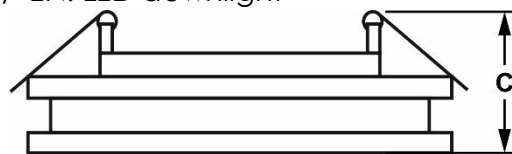

SLATER

DOWNLIGHT LED

CZ: LED podsvícení / SK: LED podsvietenia / EN: LED downlight

INDEX	ABC			Tc[K]		A [mm]	B [mm]	C [mm]	
006134	SLATER LED	12W	240-264 lm	4500K	Biały biła biely white	123	123	40	5902216733893

AC 230V	SMD LED	120°	
>80	40000 h	20	

Materiał / Materiał / Material

PL: aluminium

CZ: hliník

SK: hliník

EN: aluminum

Uwagi / Komentář / Komentáre

PL: Zasilacz w komplecie

CZ: Napájení je součástí dodávky

SK: Napájanie je súčasťou dodávky

EN: Power supply included

Brolux