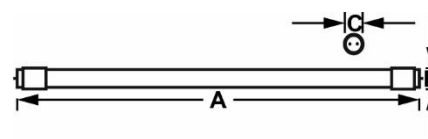

SAKO - SZKŁO

ŚWIETLÓWKI T8

CZ: LED trubice / SK: LED trubice / EN: LED tube

INDEX	ABC			Tc[K]	PF	Operation		A [mm]	B [mm]	C [mm]	
008280	SAKO LED	18W	1620 lm	4500K	0,9	Single Ended	Biały biła bielá white	1199.4	26	26	5902216725430

AC 230V	SMD LED	300°	
>80	40000 h		

Materiał / Materiál / Materiál

PL: szkło

CZ: sklo

SK: sklo

EN: glass

Brolux

www.bowi.com.pl