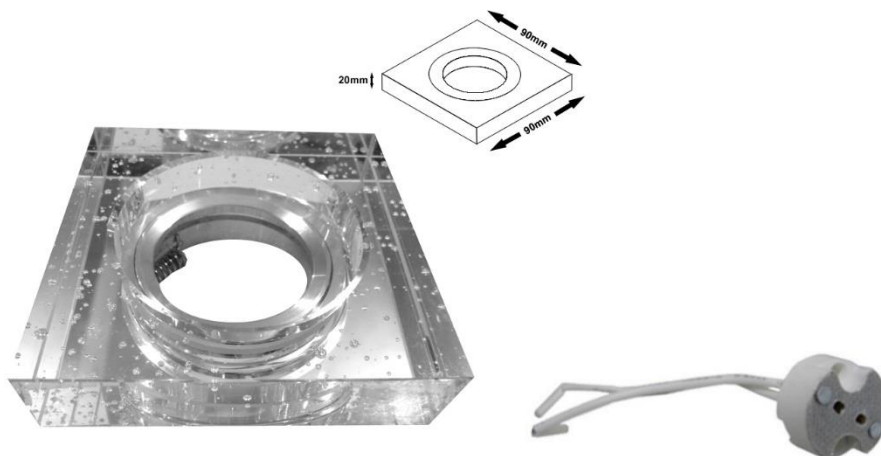

## OPRAWA SUFITOWA

CZ: stropní svítidlo/ SK: stropné svietidlo/ EN: ceiling luminaire

INDEX		
009481		5902216711846
009483		5902216701557
009480		5902216736245
009482		5902216701564

### Materiał / Materiál / Material

PL: Wykonana ze szkła i stopu aluminium

CZ: Vyrobeno ze skla a hliníkové slitiny

SK: Vyrobené zo skla a hliníkovej zliatiny

EN: Made of glass and aluminium alloy