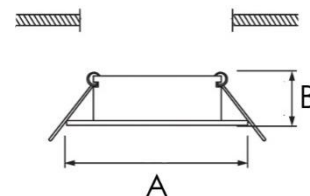

QUATRO

OPRAWY PODTYNKOWE BEZ ŹRÓDŁA ŚWIATŁA

CZ: Podomítkové svítidla bez zdroje světla / SK: Podomietkové sietidlá bez zdroja svetla / EN
Concealed luminaires without light source

A

B

D

E

	INDEX	ABC		A [mm]	B [mm]	
A	009492	Quatro	Biały biła bielá white	84	25	5902216799103
B	013751	Quatro		90	25	5902808805502
C	013508	Quatro	Czarny Černá Čierny Black	84	25	5902808803485
D	013750	Quatro		90	25	5902808805519