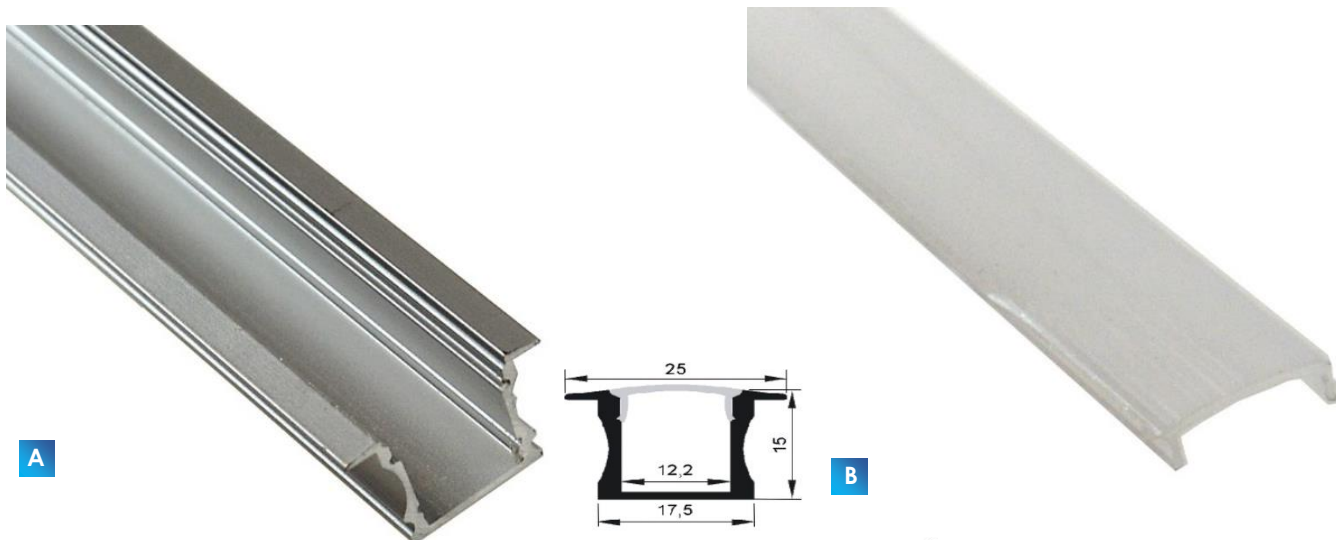

# PROFIL BASIC

## PROFIL WPUSZCZANY WYSOKI SREBRNY

CZ: vylepšený vysoký stříbrný profil / SK vylepšený vysoký profil striebra / EN: improved high silver profile

A

B

	INDEX			Długość délka, dĺžka, length		
A	012521	Basic	Srebrny Stieborný stříbrná silver	1m	Aluminium anodowane/ hliník eloxovaný / hliník eloxovaný / anodized aluminum	5902216796218
	012522	Basic		2m		5902216796225
B	012541	Basic		1m	Tworzywo sztuczne PC / PC Plast / PC Plast / PC Plastic	5902216796263
	012540	Basic		2m		5902216796256

Dostępne akcesoria:

012528 Zaślepka profil  
wpuszczany wysoki Basic

012553 Zaślepka profil  
wpuszczany wysoki Basic z  
otworem

012531 Uchwyt  
montażowy profil Basic

Brulux