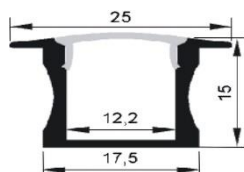

CZ: vysoký profil povrchu stříbrné / SK: vysoký povrchový strieborný profil / EN: high surface silver profile

INDEX

Długość
délka, dĺžka, length

	INDEX	ABC	Screw	Length	Material	Barcode
A	012519	Basic	Srebrny Stieborný stříbrná silver	1m	Aluminium anodowane/ hliník eloxovaný / hliník eloxovaný / anodized aluminum	5902216796171
	012520	Basic		2m		5902216796188
B	012541	Basic		1m	Tworzywo sztuczne PC / PC Plast / PC Plast / PC Plastic	5902216796263
	012540	Basic		2m		5902216796256

Dostępne akcesoria:

012542 Zaślepka profil
nawierzchniowy wysoki Basic

012552 Zaślepka profil
nawierzchniowy wysoki
Basic z otworem

012531 Uchwyt
montażowy profil Basic

Brulux

PROFIL BASIC

PROFIL WPUSZCZANY WYSOKI SREBRNY

CZ: vylepšený vysoký stříbrný profil / SK vylepšený vysoký profil striebra / EN: improved high silver profile

A

B

INDEX

Długość
délka, dĺžka, length

	INDEX	ABC	Mounting	Length	Material	Barcode
A	012521	Basic	Srebrny Stieborný stříbrná silver	1m	Aluminium anodowane / hliník eloxovaný / hliník eloxovaný / anodized aluminum	5902216796218
	012522	Basic		2m		5902216796225
B	012541	Basic		1m	Tworzywo sztuczne PC / PC Plast / PC Plast / PC Plastic	5902216796263
	012540	Basic		2m		5902216796256