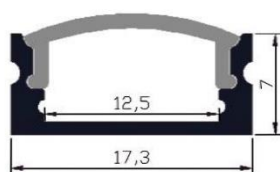

PROFIL BASIC

PROFIL NAWIERZCHNIOWY ŚREDNI SREBRNY

CZ: profil střední průměr stříbra / SK: profil priemernú povrchovú striebro / EN: profile average surface silver

A

B

INDEX

Długość
délka, dĺžka, length

A	012517	Basic	Srebrny Stieborný stříbrná silver	1m	Aluminium anodowane / hliník eloxovaný / hliník eloxovaný / anodized aluminum	5902216796157
	012518	Basic		2m		5902216796164
B	012541	Basic		1m	Tworzywo sztuczne PC / PC Plast / PC Plast / PC Plastic	5902216796263
	012540	Basic		2m		5902216796256

CZ: vysoký profil povrchu stříbrné / SK: vysoký povrchový strieborný profil / EN: high surface silver profile

INDEX

Długość
délka, dĺžka, length

	INDEX	ABC	Screw	Length	Material	Barcode
A	012519	Basic	Srebrny Stieborný stříbrná silver	1m	Aluminium anodowane/ hliník eloxovaný / hliník eloxovaný / anodized aluminum	5902216796171
	012520	Basic		2m		5902216796188
B	012541	Basic		1m	Tworzywo sztuczne PC / PC Plast / PC Plast / PC Plastic	5902216796263
	012540	Basic		2m		5902216796256