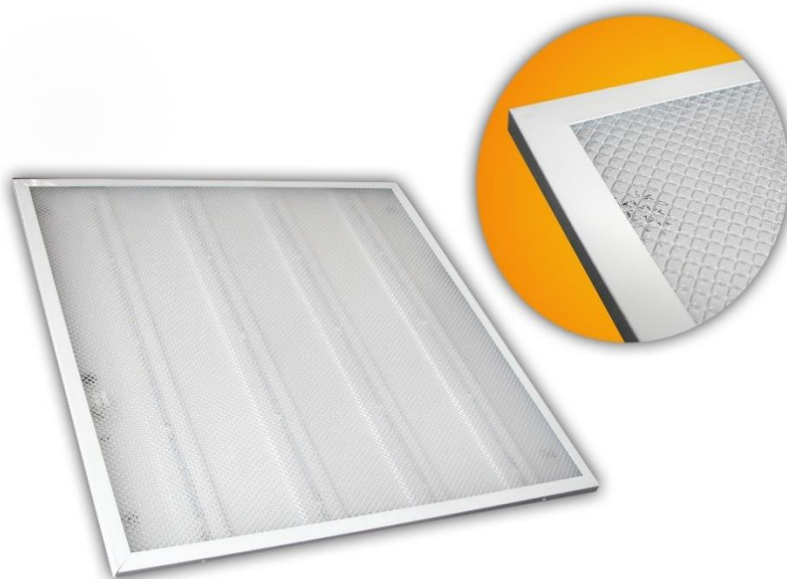

PANELE LED

CZ: LED panely/ SK: LED panely/ EN: LED panel

INDEX	ABC		Lm	Tc [K]		PF	A [mm]	B [mm]	
008025	Pyroni LED	36 W	2400 lm	4000 K	Biały biła biely	0.5	595	595	5902216725157
012046	Pyroni LED	36 W	2400 lm	6500 K	white	0,5	595	595	5902216791404

AC 230V	SMD LED	120°	
70	40000 h	20	

Materiał / Materiál / Material

PL: blacha stalowa

CZ: kovový výlisek

SK: kovový výlisek

EN: steel plate

Uwagi / Komentář / Komentáre

PL: Zasilacz w komplecie