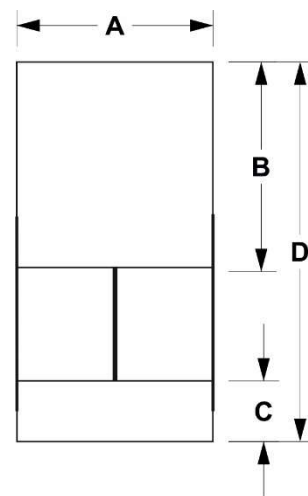

PIREUS

OPRAWY NATYNKOWE BEZ ŹRÓDŁA ŚWIATŁA

CZ: Nadomítkové svítidla bez zdroje světla / SK: Nadomietkové sietidlá bez zdroja svetla / EN: Surface-mounted luminaires without light source

A

B

	INDEX			A [mm]	B [mm]	C [mm]	D [mm]	
A	013366	PIREUS	Biały biela white	80	83	30	160	5902808801405
B	009491	PIREUS	Czarny Černá Čierny Black	80	83	30	160	5902216701540