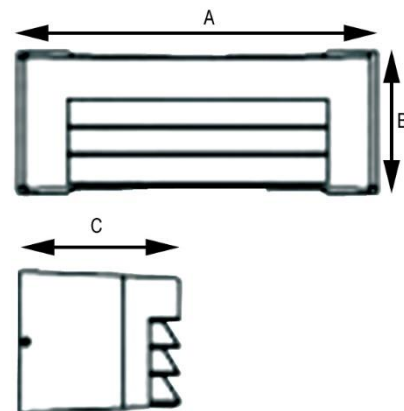

OLIANA

OPRAWY ELEWACYJNE BEZ ŹRÓDŁA ŚWIATŁA

CZ: Svítidla bez zdroje světla / SK: Svetidlá bez zdroja svetla / EN: Luminaires without a light source

INDEX	ABC		A [mm]	B [mm]	C [mm]	
013535	Oliana	Czarny Černá Čierná Black	290	110	130	5902808803539
013536	Oliana	Antracytowy RAL 7016 antracitová RAL 7016 antracitová RAL 7016 anthracite RAL 7016	290	110	130	5902808803546

AC 230V

E27

IP

54

IN&OUT

Materiał / Materiál / Materiál

PL: aluminium

CZ: hliník