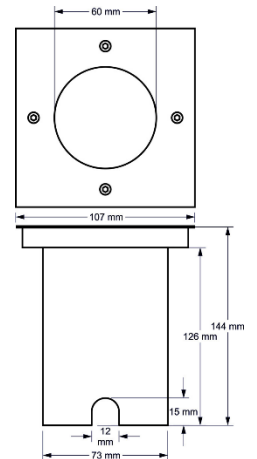

OPRAWY NAJAZDOWE BEZ ŹRÓDŁA ŚWIATŁA

OPRAWY NAJAZDOWE

CZ: Svítidla bez zdroje světla / SK: Svetidlá bez zdroja svetla / EN: Luminaires without a light source

A

B

	INDEX	ABC		A [mm]	B [mm]	
A	012811			107	146	5902216798069
B	012812			107	143	5902216798076