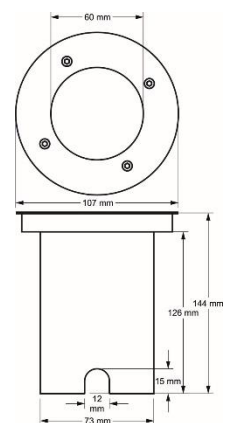

OPRAWY NAJAZDOWE BEZ ŹRÓDŁA ŚWIATŁA

OPRAWY NAJAZDOWE

CZ: Svítidla bez zdroje světla / SK: Svetidlá bez zdroja svetla / EN: Luminaires without a light source

A

B

	INDEX	ABC		A [mm]	B [mm]	
A	012811			107	146	5902216798069
B	012812			107	143	5902216798076