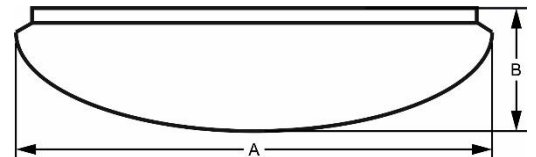

OPRAWY AWARYJNE LED

CZ: Nouzové osvětlení LED/ SK: núdzové osvetlenie LED / EN: Emergency lighting LED

INDEX	ABC				Tc[K]		Tryb pracy	Test	Czas pracy	A [mm]	B [mm]	
			Lm	Lm								
013947	Milo	16 W		450 lm	4000 K				3h	290	92	
17	Milo	17W	1200 lm	450 lm	4000 K	Biały biła bielá white	Sieciowo-awaryjny	Manualny	3h	290	92	5902808807193
013916	Milo	25W		450 lm	4000 K				2h	290	92	