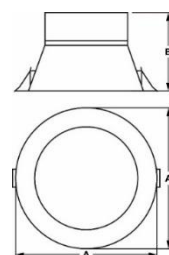

MATISU

DOWNLIGHT LED

CZ: LED podsvícení / SK: LED podsvietenia / EN: LED downlight

A

B

	INDEX	ABC			Tc[K]		A [mm]	B [mm]	
A	046098	MATISU LED	3W	80 lm/W	4000K	Biały biła bielá white	97,5	25	5902808812593
A	046097	MATISU LED	6W	80 lm/W	4000K		118	24	5902808812609
A	046095	MATISU LED	12W	80 lm/W	4000K		168	24	5902808812616
A	046099	MATISU LED	18W	80 lm/W	4000K		221	24	5902808812630
B	046096	MATISU LED	12W	80 lm/W	4000K	Czarny Černá Čierná Black	168	24	5902808812623

AC 230V

DOB

120°

≥ 80

20

0,5

Materiał / Materiál / Material

PL: Tworzywo sztuczne

CZ: Plast

SK: Plast

EN: Plast

Uwagi / Komentář / Komentáre

PL: Zasilacz w komplecie

CZ: Napájení je součástí dodávky

SK: Napájanie je súčasťou dodávky

EN: Power supply included

BroLux