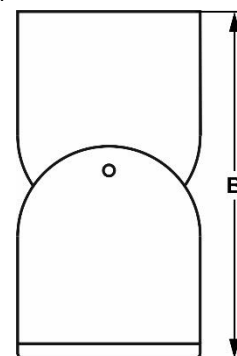

MACCUS

DOWNLIGHT LED

CZ: LED podsvícení / SK: LED podsvietenia / EN: LED downlight

A

B

INDEX

A [mm]

B [mm]

	A	INDEX	MACCUS LED	6W	Lm	Tc[K]	Beam angle	A [mm]	B [mm]	Barcode
A	5305	MACCUS LED	6W	480 lm	4500K	Czarny Černá Čierny Black	75	115	5902216739444	
B	011937	MACCUS LED	6W	480 lm	4500K	Biały biła biely white	75	115	5902216788190	
B	011938	MACCUS LED	6W	450 lm	3000K		75	115	5902216788183	

AC 230V

COB

36°

≥ 80

40000 h

20

Materiał / Material / Material

PL: aluminium