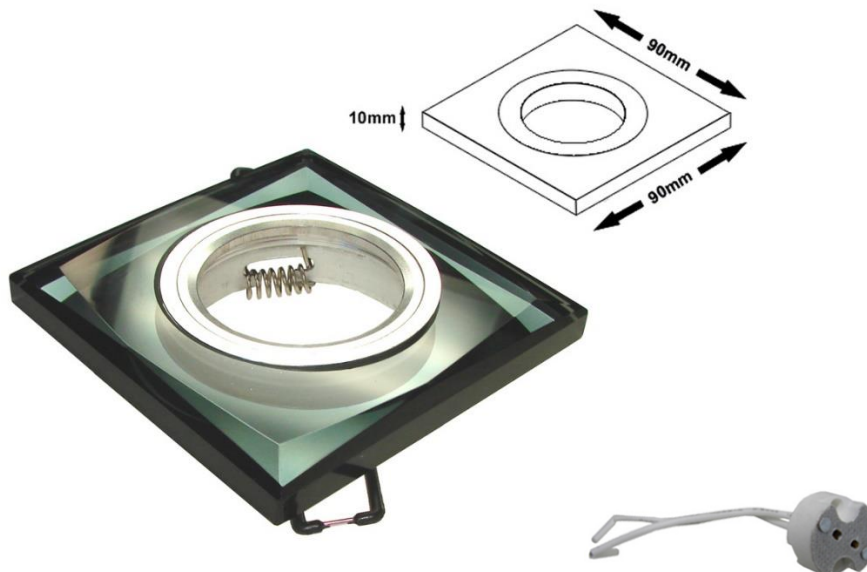

OPRAWA SUFITOWA

CZ: stropní svítidlo/ SK: stropné svetidlo/ EN: ceiling luminaire

INDEX		Regulacja nastavení nastavenie adjustment	
010836			Czarny Černá Čierna Black
010841			Przezroczysty Průhledná Priesvitný Clear
012414		TAK	Przezroczysty Průhledná Priesvitný Clear

Materiał / Material / Material

PL: Wykonana ze szkła i stopu aluminium

CZ: Vyrobeno ze skla a hliníkové slitiny

SK: Vyrobené zo skla a hliníkovej zliatiny

EN: Made of glass and aluminium alloy

Materiał / Material / Material

- fitting is adjusted to A++ – E energy class lamps

MR16