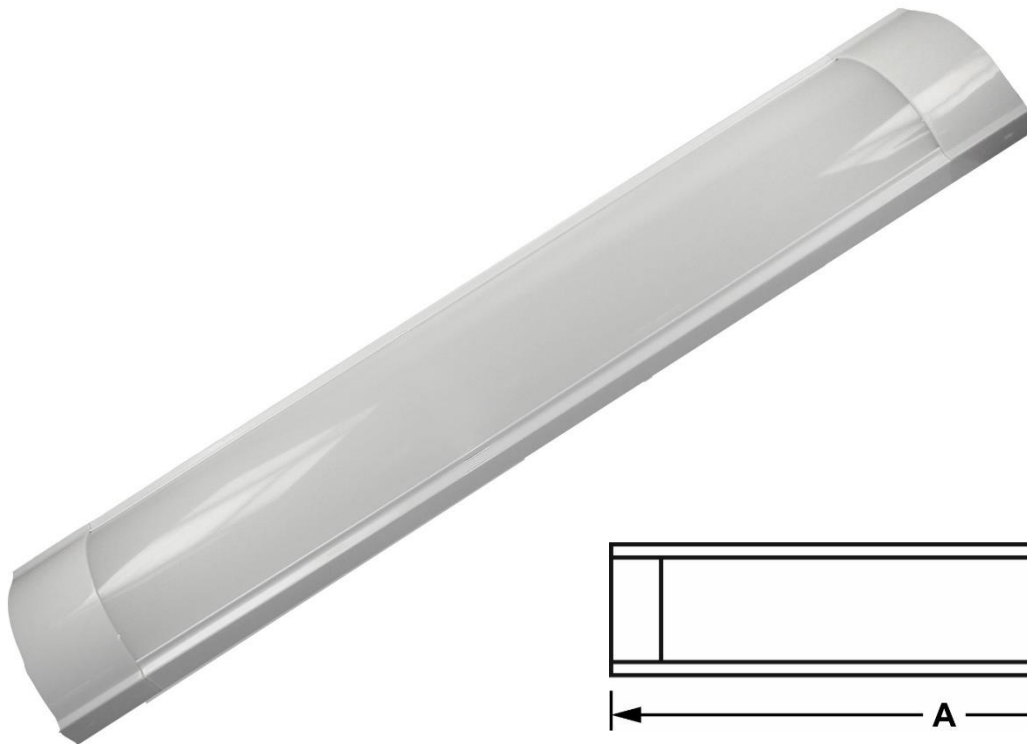

OPRAWY LED

CZ: LED svítidlo/ SK: LED svetidlo/ EN: LED lamp

INDEX						PF	A [mm]	B [mm]	
005811	Leoda LED	20W	1800 lm	4500K	Biały biła biely white	0.9	720	110	5902216708532
002105	Leoda LED	40W	3600 lm	4500K		0.9	1300	110	5902216708624

AC 230V	SMD LED	120°	
CRI(Ra) >80	40000 h	20	RoHS COMPLIANT
CE	RoHS COMPLIANT		

Materiał / Materiál / Material

PL: tworzywo sztuczne PS, aluminium

CZ: PS plast, hliník

SK: PS plast, hliník

EN: PS plastic, aluminium