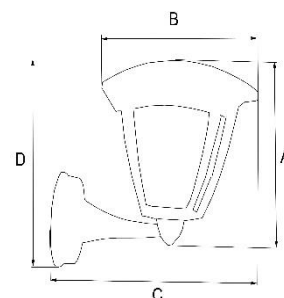

## OPRAWY ELEWACYJNE BEZ ŹRÓDŁA ŚWIATŁA

CZ: Svítidla bez zdroje světla / SK: Svietidlá bez zdroja svetla / EN: Luminaires without a light source

INDEX	ABC →		A [mm]	B [mm]	C [mm]	D [mm]	
013597	LAVINA	Czarny Černá Čierná Black	220	195	235	300	5902808804888