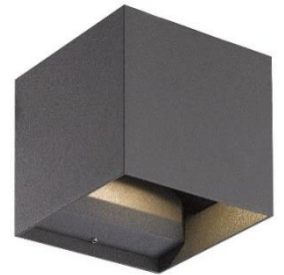

## ARCHITEKTONICZNE LAMPY LED

CZ: LED svítidlo/ SK: LED svetidlo/ EN: LED lamp

A

B

C

D

E

F

G

INDEX

A  
[mm]

B  
[mm]

C  
[mm]

	INDEX	ABC	Power	Lm	Tc[K]	Color	A [mm]	B [mm]	C [mm]	Barcode
A	013073	Kreon LED	2x3 W	196 lm	4000 K	Zieleń mchu RAL 6005 Mechově zelená RAL 6005 Machovo zelená RAL 6005 Moss green RAL 6005	100	100	100	5902216799813
B	004687	Kreon LED	2x3 W	173 lm	3000 K	Czarny Černá Čierny Black	100	100	100	5902808807704
B	013072	Kreon LED	2x3 W	196 lm	4000 K		100	100	100	5902216799820
C	013634	Kreon LED	2x3 W	196 lm	4000 K	Biały biła Bielá white	100	100	100	5902808804475
D	004865	Kreon LED	2x3 W	173 lm	3000 K	Antracytowy RAL 7016 antracitová RAL 7016 antracitová RAL 7016 anthracite RAL 7016	100	100	100	5902216789463
D	013635	Kreon LED	2x3 W	196 lm	4000 K		100	100	100	5902808804482
E	013070	Kreon LED	2x3 W	196 lm	4000 K	Zieleń mchu RAL 6005 Mechově zelená RAL 6005 Machovo zelená RAL 6005 Moss green RAL 6005	130	108	98	5902216799837
F	012225	Kreon LED	2x3 W	196 lm	4000 K	Czarny Černá Čierny Black	130	108	98	5902808807711
F	013071	Kreon LED	2x3 W	196 lm	4000 K		130	108	98	5902216799844
G	012220	Kreon LED	2x3 W	196 lm	4000 K	Antracytowy RAL 7016 antracitová RAL 7016 antracitová RAL 7016 anthracite RAL 7016	130	108	98	5902808807674

AC 230V

SMD LED

0-120°

NON-DIM

Materiał / Materiál / Materiál

PL: aluminium

CZ: hliník

SK: hliník