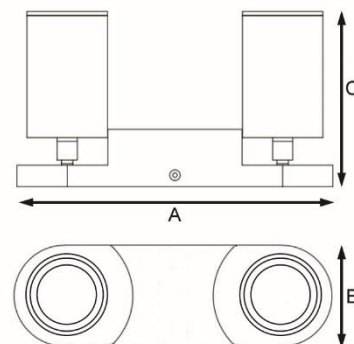

H

F

		INDEX			A [mm]	B [mm]	C [mm]	
A		013101	Kinia	Czarny Černá Čierny Black	110	70	126	5902216721425
B		013102	Kinia	Biały biała Bielá white	110	70	126	5902216725614
C		013103	Kinia	Czarny Černá Čierny Black	220	70	120	5902216741065
D		013104	Kinia	Biały biała Bielá white	220	70	120	5902216742949
E		013105	Kinia	Czarny Černá Čierny Black	350	70	120	5902216758629
F		013106	Kinia	Biały biała Bielá white	350	70	120	5902216763685
G		013513	Kinia	Czarny Černá Čierny Black	260	260	120	5902808803263
H		013512	Kinia	Biały biała Bielá white	260	260	120	5902808803256