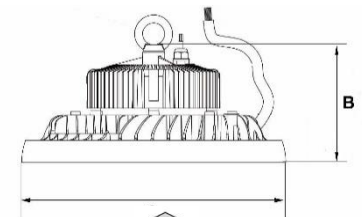

## HIGH BAY LED ŚCIEMNIALNY DALI

CZ: Průmyslová svítidla LED HIGH BAY stmívatelné / SK: Priemyselná lampa stmievateľná / EN: LED high bay dimmable

Driver

INDEX	ABC	Power	Lm	Lm/w	PF	Tc[K]	Lighting icon	A [mm]	B [mm]	Barcode
012101	JUNO LED DALI	150W	23 250lm	155lm/w	0.95	4000 K		360	187	5902216791060
012110	JUNO LED DALI	150W	23 250 lm	155lm/w	0.95	5700 K	Czarny Černá Čierny Black	360	180	5902216791503
012102	JUNO LED DALI	200W	30 000 lm	150lm/w	0.95	5700 K		360	187	5902216791077
013563	JUNO LED DALI	200W	30 000 lm	150lm/w	0.95	4000 K		360	187	5902808803713