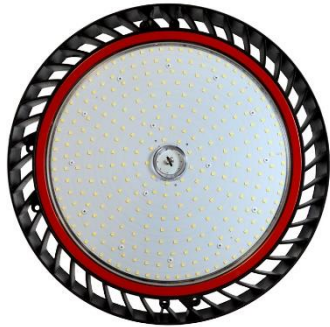

# JUNO DALI

## HIGH BAY LED ŚCIEMNIALNY DALI

CZ: Průmyslová svítidla LED HIGH BAY stmívatelné / SK: Priemyselná lampa stmievateľná / EN: LED high bay dimmable

Driver

INDEX	ABC	Power	Lm	Lm/w	PF	Tc[K]	Lighting icon	A [mm]	B [mm]	Barcode
012101	JUNO LED DALI	150W	23 250lm	155lm/w	0.95	4000 K		360	187	5902216791060
012110	JUNO LED DALI	150W	23 250 lm	155lm/w	0.95	5700 K	Czarny Černá Čierny Black	360	180	5902216791503
012102	JUNO LED DALI	200W	30 000 lm	150lm/w	0.95	5700 K		360	187	5902216791077
013563	JUNO LED DALI	200W	30 000 lm	150lm/w	0.95	4000 K		360	187	5902808803713