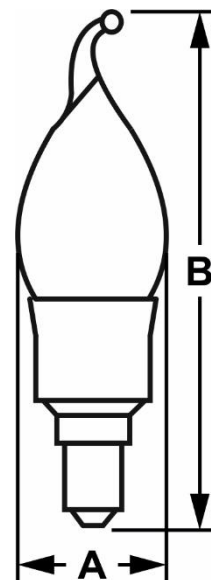

IMBERT LED

ŽARÓVKI LED

CZ: LED žárovky / SK: LED žiarovky / EN: LED bulbs

A

B

	INDEX	ABC			Tc[K]	PF			A [mm]	B [mm]	
A	007858	IMBERT LED	4 W	360 lm	3000 K	0.5	Srebrny	E14	37	117	5902216734005
B	007857	IMBERT LED	4 W	360 lm	3000 K	0.5	Stieborný sříbrná silver		37	135	5902216733992

AC 230V

SMD LED

270°

85

35000 h

Materiał / Materiál / Material

PL: termoplastik, aluminium

CZ: termoplast, hliník