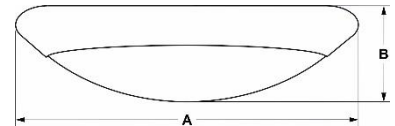

GRAND IP65

CZ: Svítidlo přisazené LED / SK: Svítidlo přisazené LED / EN: LED Ceiling light

	INDEX	ABC		Lm	Tc[K]	PF		IP		A [mm]	B [mm]	
	011733	Grand LED	15 W	825 lm	4500 K	0,5	-	65		265	100	5902216787490
	011731	Grand LED	18 W	990 lm	4500 K	0,5	-	65	Biały biła biely white	330	110	5902216787506
	011730	Grand LED	24 W	1320 lm	4500 K	0,5	-	65		330	110	5902216787513
	011727	Grand LED	12 W	660 lm	4500 K	0,5	Micro wave	65		265	100	5902216787483
	011728	Grand LED	24 W	1320 lm	4500 K	0,5	Micro wave	65		330	110	5902216787520

Materiał / Material / Material

PL: Tworzywo sztuczne PC

CZ: PC Plást

SK: PC Plast

EN: PC Plastic

Uwagi / Komentář / Komentáře

PL: Zasięg wykrywania ruchu max 6m (<24°C)

CZ: Maximální dosah čidla 6m (<24°C)