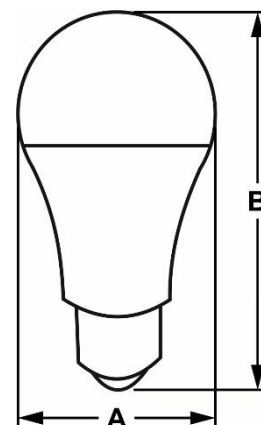

GIP LED

ŽARÓVKI LED

CZ: LED žárovky / SK: LED žiarovky / EN: LED bulbs

INDEX	ABC			Tc[K]	PF			A [mm]	B [mm]	
7238	GIP LED	4 W	320 lm	4500 K	>0,5	Biały biła biely white	E27	43	80	5902216740099
172	GIP LED	6 W	480 lm	4000 K	>0,5			45	79	5902216724365

AC 230V	SMD LED	160°	
>80	35000 h		

Materiał / Materiál / Material

PL: termoplastik, aluminium

CZ: termoplast, hliník

SK: termoplast, hliník

EN: thermoplastic, aluminum

Brolux

www.bowi.com.pl