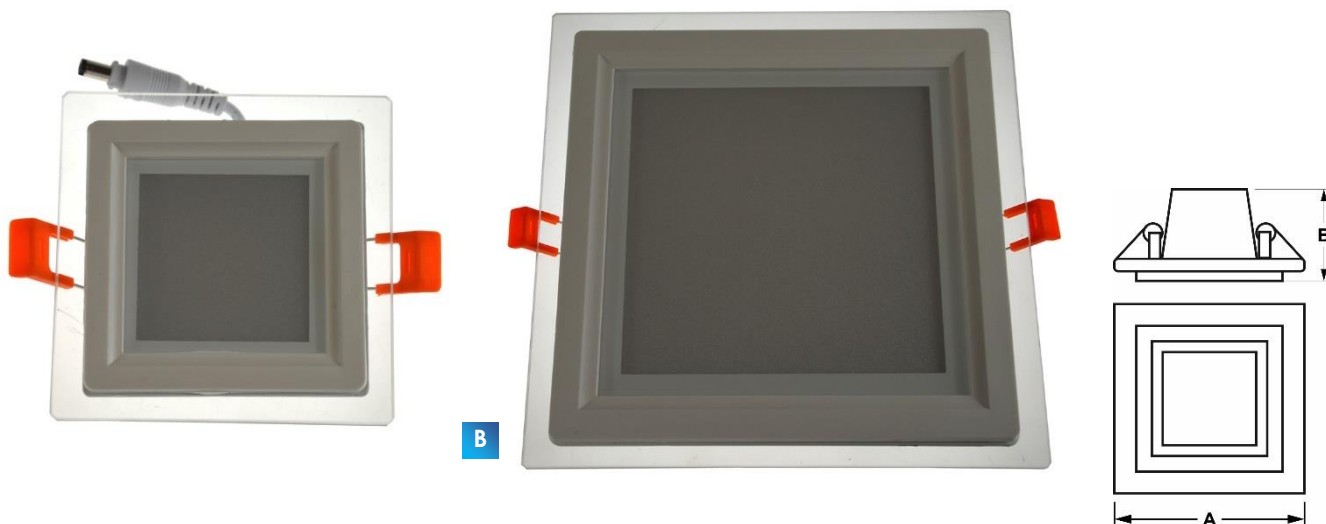

FINITY

DOWNLIGHT LED

CZ: LED podsvícení / SK: LED podsvietenia/ EN: LED downlight

	INDEX	ABC			Tc[K]		A [mm]	B [mm]	
A	008908	FINITY LED	6W	420-450 lm	3000K	Biały biła bielá white	96	28	5902216704886
A	008914	FINITY LED	6W	420-450 lm	4500K		96	28	5902216704893
B	008916	FINITY LED	12W	840-900 lm	3000K		160	32	5902216704909
B	008915	FINITY LED	12W	840-900 lm	4500K		160	32	5902216704916
B	003618	FINITY LED	18W	1260-1350 lm	4000K		200	32	5902216722422
B	003569	FINITY LED	18W	1260-1350 lm	3000K		200	32	5902216714649

AC 230V	SMD LED	150°	
85	40000 h	20	

Materiał / Materiál / Material

PL: aluminium

CZ: hliník

SK: hliník

EN: aluminum

Uwagi / Komentář / Komentáre

PL: Zasilacz w komplecie