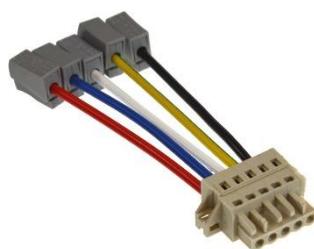

Dodatkowe akcesoria