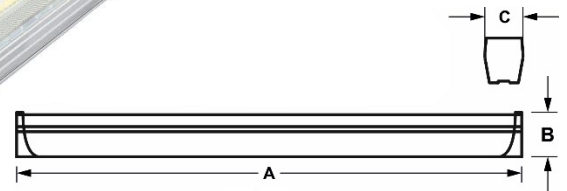

OPRAWY LED

CZ: LED svítidlo/ SK: LED svetidlo/ EN: LED lamp

SAMSUNG
LED

SAMSUNG
LED

A

B

	INDEX	ABC				Tc[K]			A [mm]	B [mm]	C [mm]	
A	012512	DREY LED	40W	5400 lm	135 lm/W	4000K	Biały biła biely white	30°	1140	72	72	5902216795839
A	012460	DREY LED	40W	5520 lm	138 lm/W	4000K		90°	1140	72	72	5902216795754
B	012513	DREY LED	70W	9520 lm	136 lm/W	4000K		30°	1430	72	72	5902216795846
B	012160	DREY LED	70W	9310 lm	132 lm/W	4000K		90°	1430	72	72	5902216795761

		PF	
AC 230V	SMD LED	>0,9	
	IP	IK	
>80	20	07	
	CE	RoHS COMPLIANT	

Dodatkowe akcesoria

012455 Linka do powieszenia oprawy Drey 2,0m zestaw 2

012456 Mocowanie oprawy Drey zestaw 2 sztuki

Materiał / Materiál / Material