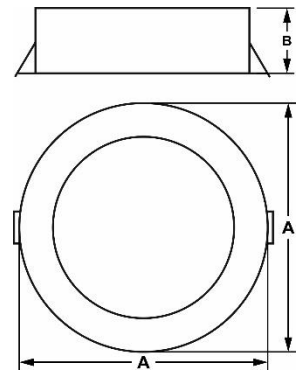

DALSEN

DOWNLIGHT LED

CZ: LED podsvícení / SK: LED podsvietenia / EN: LED downlight

BRIDGELUX
LED

INDEX	ABC			Tc[K]		A [mm]	B [mm]	
012223	DALSEN	30 W	3150 lm	4000 K	Biały biła biely white	220	70	5902216792869

AC 230V	COB LED		110°
CRI (Ra)	40000 h	IP	PF
>80		54	>0,95

Materiał / Materiál / Material

PL: aluminium

CZ: hliník

SK: hliník

EN: aluminium

Uwagi / Komentář / Komentáre

PL: Zasilacz w komplecie