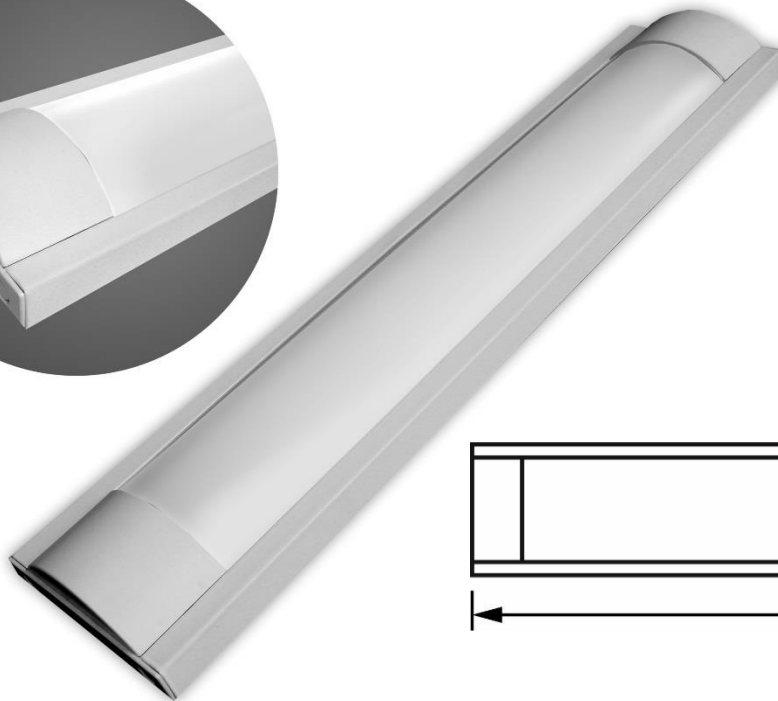

CYTRONI

OPRAWY LED

CZ: LED svítidlo/ SK: LED svetidlo/ EN: LED lamp

INDEX	ABC			Tc[K]		PF	A [mm]	B [mm]	
008023	Cytroni LED	20W	1400 lm	4000K	Biały biła biely white	0.5	620	130	5902216725119
008017	Cytroni LED	40W	2800 lm	4000K		0.5	1230	130	5902216725126

AC 230V	SMD LED	120°	
CRI/Ra	40000 h	IP	
70		20	

Materiał / Materiál / Material

PL: tworzywo sztuczne PC, metal

CZ: PC plast, kov

SK: PC plast, kov

EN: PC plastic, metal

Uwagi / Komentář / Komentáre

PL: Zasilacz w komplecie

CZ: Napájení je součástí dodávky

SK: Napájanie je súčasťou dodávky

EN: Power supply included

BroLux