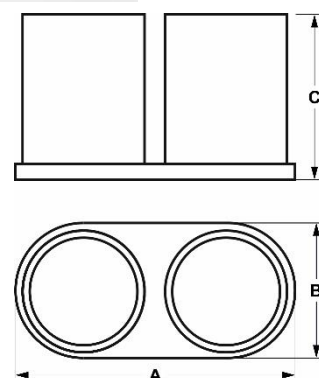

## OPRAWY BEZ ŹRÓDŁA ŚWIATŁA

CZ: Svítidla bez zdroje světla / SK: Svetidlá bez zdroja svetla / EN: Luminaires without a light source

A

B

C

D

INDEX	ABC	Czarny Černá Čierny Black	A [mm] B [mm] C [mm]			Barcode
			A [mm]	B [mm]	C [mm]	
A	013293	Creep	80	80	100	5902808800699
B	013295	Creep	260	100	120	5902808800705
C	013292	Creep	80	80	100	5902808800712
F	013294	Creep	260	100	120	5902808800729