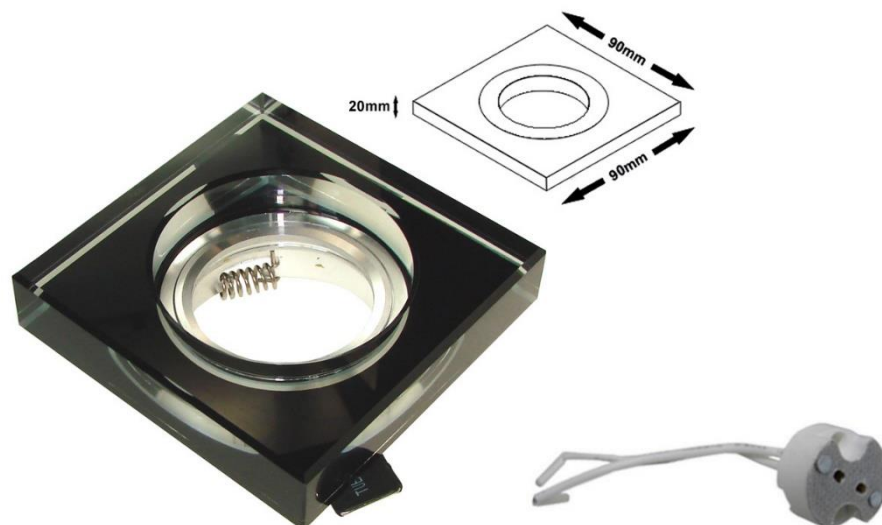

CLIPPER

OPRAWA SUFITOWA

CZ: stropní svítidlo/ SK: stropné svetidlo/ EN: ceiling luminaire

INDEX		
010837		5902216701496
010838		5902216701489

Materiał / Materiál / Material

PL: Wykonana ze szkła i stopu aluminium

CZ: Vyrobeno ze skla a hliníkové slitiny

SK: Vyrobené zo skla a hliníkovej zliatiny

EN: Made of glass and aluminium alloy

Materiał / Materiál / Material

PL: - jako źródło światła stosuje się żarówki MR16/12V
- oprawka do źródła światła w zestawie
- oprawka nie zawiera źródła światła
- oprawka jest przystosowana do żarówek w klasach energetycznych A++ – E