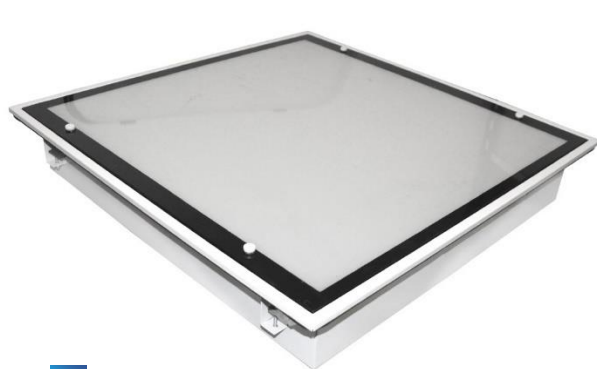

CLEAN

PANELE LED

CZ: LED panely/ SK: LED panely/ EN: LED panel

A

B

C

		INDEX						A	B	C	
								[mm]	[mm]	[mm]	
A		013908	Zeus LED	40 W	105lm/W	4000 K	Biały biłá white	595	595	100	5902808807926
B		013909	Posejdon LED	40 W	105lm/W	4000 K		595	595	33	5902808807933
C		013910	Hades LED	40 W	105lm/W	4000 K		595	595	33	5902808807940

AC 230V

SMD LED

120

>80

40000 h

65

Materiał / Materiál / Material

PL: aluminium