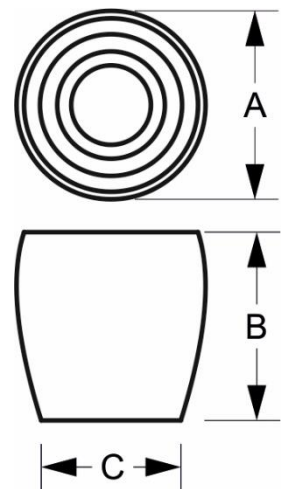

## OPRAWY SUFITOWE

CZ: vnitřní stropní svítidla / SK: vnútorné stenové svietidlá / EN: internal ceiling luminaires

A

B

	INDEX			A [mm]	B [mm]	C [mm]	
A	013091	BESA	Czarny Černá Čierny Black	96	100	77	5902216799905
B	013092	BESA	Biały biła bielá white	96	100	77	5902216799899