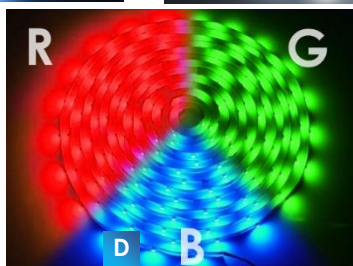

## TAŚMY LED

CZ: LED pás / SK: LED pásik/ EN: LED strip

INDEX

Smd/m

Tc[K]

IP

L x W

	INDEX		Smd/m	Tc[K]		IP	L x W		
A	000637	19,2 W/m	SMD 3528	60	6500K	24V	IP20	10m x 8mm	5902216722439
A	009259	4,8 W/m	SMD 3528	60	6500K	12V	IP20	5m x 8mm	5902216722446
A	009318	4,8 W/m	SMD 3528	60	6500K	12V	IP65	5m x 8mm	5902216722453
A	007031	9,6 W/m	SMD 3528	120	6500K	12V	IP20	5m x 8mm	5902216722460
A	009316	9,6 W/m	SMD 3528	120	6500K	12V	IP65	5m x 8mm	5902216722477
A	010827	7,2 W/m	SMD 5050	30	6500K	12V	IP20	5m x 10mm	5902216722786
A	010938	14,4 W/m	SMD 5050	60	6500K	12V	IP20	5m x 10mm	5902216722789
A	010864	14,4 W/m	SMD 5050	60	6500K	12V	IP65	5m x 10mm	5902216722816
A	010861	14,4 W/m	SMD 5050	60	6500K	24V	IP20	5m x 10mm	5902216722823
B	005114	4,8 W/m	SMD 3528	60	4500K	12V	IP20	5m x 8mm	5902216722484
B	009260	4,8 W/m	SMD 3528	60	4500K	12V	IP65	5m x 8mm	5902216722491
B	003007	9,6 W/m	SMD 3528	120	4500K	12V	IP20	5m x 8mm	5902216722507
B	6845	9,6 W/m	SMD 3528	120	4500K	12V	IP65	5m x 8mm	5902216722514
C	001912	4,8 W/m	SMD 3528	60	3000K	12V	IP20	5m x 8mm	5902216722521
C	007032	4,8 W/m	SMD 3528	60	3000K	12V	IP65	5m x 8mm	5902216722538
C	91	9,6 W/m	SMD 3528	120	3000K	12V	IP20	5m x 8mm	5902216722545
C	4513	9,6 W/m	SMD 3528	120	3000K	12V	IP65	5m x 8mm	5902216722552
C	000629	4,8 W/m	SMD 3528	60	3000K	24V	IP20	10m x 8mm	5902216722569
C	008030	6 W/m	SMD 5050	60	3000K	12V	IP20	5m x 10mm	59022167227847
C	010880	14,4 W/m	SMD 5050	60	3000K	12V	IP65	5m x 10mm	59022167227854
C	010859	14,4 W/m	SMD 5050	60	3000K	24V	IP20	5m x 10mm	59022167227861
D	004344	7,2 W/m	SMD 5050	30	RGB	12V	IP20	5m x 10mm	5902216722576
D	007017	7,2 W/m	SMD 5050	60	RGB	12V	IP65	5m x 10mm	5902216722583
D	004343	14,4 W/m	SMD 5050	60	RGB	12V	IP20	5m x 10mm	5902216722590
D	004374	14,4 W/m	SMD 5050	60	RGB	12V	IP65	5m x 10mm	5902216722606
D	009317	20 W/m	SMD 5050	120	RGB	24V	IP20	5m x 10mm	5902216722613
E	008977	14,4 W/m	SMD 5050	60	3000K+6500K	12V	IP20	5m x 10mm	5902216722620
E	007023	14,4 W/m	SMD 5050	60	3000K+6500K	12V	IP65	5m x 10mm	5902216722637