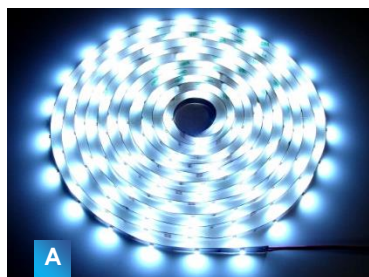

## TAŚMY LED

CZ: LED pás / SK: LED pásik/ EN: LED strip

INDEX

Smd/m

Tc[K]

IP

L x W

	INDEX		Smd/m	Tc[K]		IP	L x W		
A	000637	19,2 W/m	SMD 3528	60	6500K	24V	IP20	10m x 8mm	5902216722439
A	009259	4,8 W/m	SMD 3528	60	6500K	12V	IP20	5m x 8mm	5902216722446
A	009318	4,8 W/m	SMD 3528	60	6500K	12V	IP65	5m x 8mm	5902216722453
A	007031	9,6 W/m	SMD 3528	120	6500K	12V	IP20	5m x 8mm	5902216722460
A	009316	9,6 W/m	SMD 3528	120	6500K	12V	IP65	5m x 8mm	5902216722477
A	010827	7,2 W/m	SMD 5050	30	6500K	12V	IP20	5m x 10mm	5902216722786
A	010938	14,4 W/m	SMD 5050	60	6500K	12V	IP20	5m x 10mm	5902216722789
A	010864	14,4 W/m	SMD 5050	60	6500K	12V	IP65	5m x 10mm	5902216722816
A	010861	14,4 W/m	SMD 5050	60	6500K	24V	IP20	5m x 10mm	5902216722823
B	005114	4,8 W/m	SMD 3528	60	4500K	12V	IP20	5m x 8mm	5902216722484
B	009260	4,8 W/m	SMD 3528	60	4500K	12V	IP65	5m x 8mm	5902216722491
B	003007	9,6 W/m	SMD 3528	120	4500K	12V	IP20	5m x 8mm	5902216722507
B	6845	9,6 W/m	SMD 3528	120	4500K	12V	IP65	5m x 8mm	5902216722514
C	001912	4,8 W/m	SMD 3528	60	3000K	12V	IP20	5m x 8mm	5902216722521
C	007032	4,8 W/m	SMD 3528	60	3000K	12V	IP65	5m x 8mm	5902216722538
C	91	9,6 W/m	SMD 3528	120	3000K	12V	IP20	5m x 8mm	5902216722545
C	4513	9,6 W/m	SMD 3528	120	3000K	12V	IP65	5m x 8mm	5902216722552
C	000629	4,8 W/m	SMD 3528	60	3000K	24V	IP20	10m x 8mm	5902216722569
C	008030	6 W/m	SMD 5050	60	3000K	12V	IP20	5m x 10mm	59022167227847
C	010880	14,4 W/m	SMD 5050	60	3000K	12V	IP65	5m x 10mm	59022167227854
C	010859	14,4 W/m	SMD 5050	60	3000K	24V	IP20	5m x 10mm	59022167227861
D	004344	7,2 W/m	SMD 5050	30	RGB	12V	IP20	5m x 10mm	5902216722576
D	007017	7,2 W/m	SMD 5050	60	RGB	12V	IP65	5m x 10mm	5902216722583
D	004343	14,4 W/m	SMD 5050	60	RGB	12V	IP20	5m x 10mm	5902216722590
D	004374	14,4 W/m	SMD 5050	60	RGB	12V	IP65	5m x 10mm	5902216722606
D	009317	20 W/m	SMD 5050	120	RGB	24V	IP20	5m x 10mm	5902216722613
E	008977	14,4 W/m	SMD 5050	60	3000K+6500K	12V	IP20	5m x 10mm	5902216722620
E	007023	14,4 W/m	SMD 5050	60	3000K+6500K	12V	IP65	5m x 10mm	5902216722637