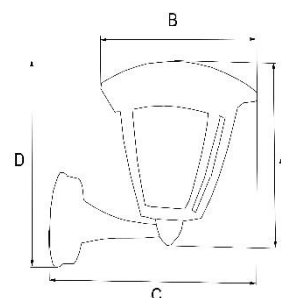

BARD

OPRAWY ELEWACYJNE BEZ ŹRÓDŁA ŚWIATŁA

CZ: Svítidla bez zdroje světla / SK: Svetidlá bez zdroja svetla / EN: Luminaires without a light source

| INDEX | ABC → | | A [mm] | B [mm] | C [mm] | D [mm] | |
|--------|-------|------------------------------------|-----------|-----------|-----------|-----------|---------------|
| 013584 | BARD | Czarny Černá Čierná Black | 235 | 305 | 370 | 350 | 5902808804857 |

AC 230V

E27

IP

IN&OUT

Materiał / Materiál / Material

PL: aluminium

CZ: hliník

SK: hliník