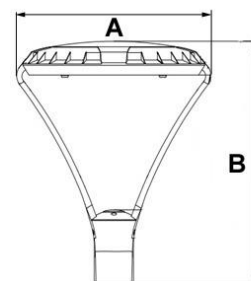

ADORA

LAMPY PARKOWE LED

CZ: park LED lampy/ SK: park LED žiarovky/ EN: park LED lamps

INDEX	ABC			Tc[K]			A [mm]	B [mm]	
045703	Adora LED	40W	5881 lm	4000 K	120°	Szary Šedá Šedá Grey	450	523	5902808812586

10

60 i 70 mm

CE

BroLux